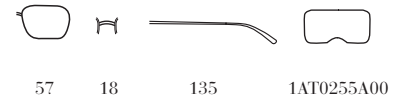

SPS10I

plastic

1AB-1A1
Frame - Nero
Lenses - Carbone