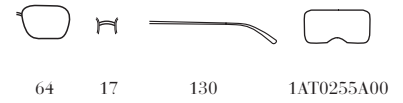

SPS04I

plastic

1AB-3M1
Frame - Nero
Lenses - Nero Sfumato