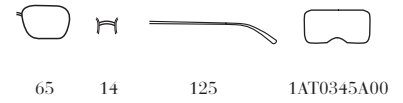

SPS09I

plastic

0BU-3M1
Frame - Corallo
Temple - Corallo+Latte
Lenses - Nero Sfumato