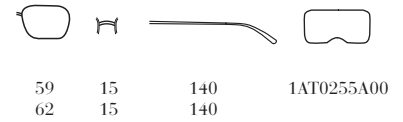

SPS50L

metal

1AB-1A1
Frame - Piombo
Temple - Nero
Lenses - Carbone