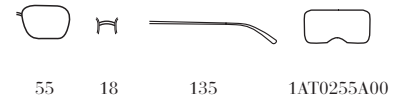

SPS05I

plastic

0BU-3M1
Frame - Corallo
Lenses - Nero Sfumato