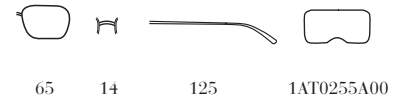

SPS54I

metal

1BC-3M1
Frame - Acciaio
Temple - Bianco Opaco
Lenses - Nero Sfumato