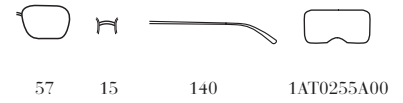

SPS06I

plastic

1AB-5Z1
Frame - Nero
Lenses - Nero Polarizzante