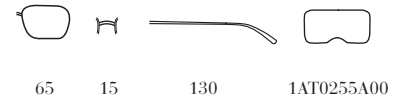

SPS08I

plastic

1AB-1A1
Frame - Nero
Lenses - Carbone