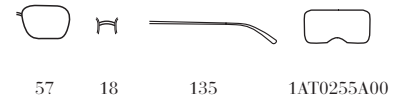

SPS01I

plastic

1AB-1A1
Frame - Nero
Lenses - Carbone