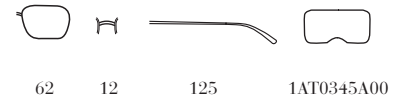

SPS50I

metal

1BC-3M1
Frame - Acciaio
Temple - Carbone
Lenses - Nero Sfumato